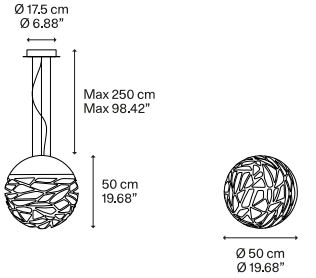

Gross weight: 8.34 kg

Parcels: N°2

Volume: 0.160 m³

IP40

LODES

Kelly Medium Sphere 50

Light source

E27 Classic A60
• 3 x max 46W eco

Code

141004

141269

Net weight: 9.00 kg

Gross weight: 14.86 kg

Parcels: N°2

Volume: 0.289 m³

IP20

Gross weight: 22.12 kg

Parcels: N°2

Volume: 0.672 m³

IP20

Energy Saving

Polar diagram

Kelly Small Dome 50

E27 Classic A60
• 4 x max 46W eco