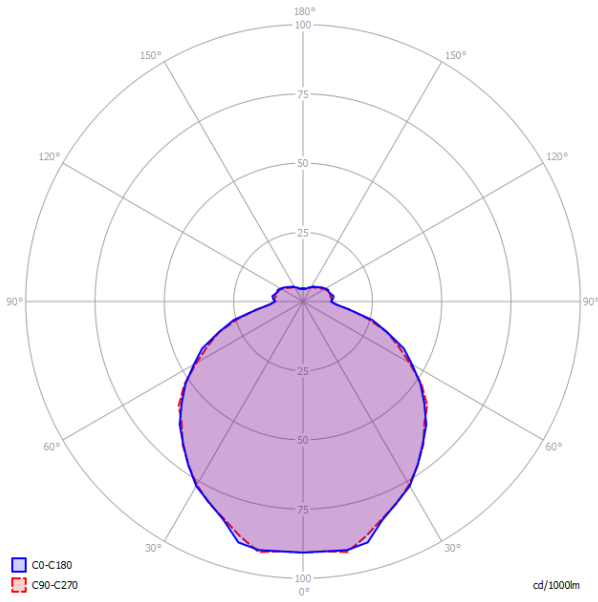

OR

E27 LED
• 4 x 25 W

■ C0-C180
■ C90-C270

cd/1000lm

LODES

Polar diagram

Kelly Medium Dome 60

E27 Classic A60
• 4 x max 46W eco

OR

E27 LED
• 4 x 25 W

Polar diagram

Kelly Large Dome 80

E27 Classic A60
• 4 x max 46W eco

OR

E27 LED
• 4 x 25 W

LODES

Polar diagram

Kelly Small Sphere 40

E27 Classic A60
• 4 x max 46W eco

OR

E27 LED
• 4 x 25 W

Polar diagram

Kelly Medium Sphere 50

E27 Classic A60
• 4 x max 46W eco

OR

E27 LED
• 4 x 25 W

LODES

Polar diagram

Kelly Large Sphere 80

E27 Classic A60
• 4 x max 46W eco

OR

E27 LED
• 4 x 25 W