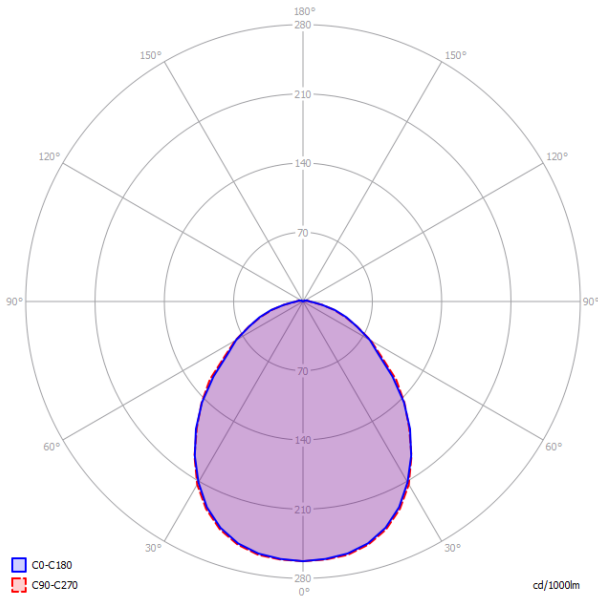

Gross weight: 22.12 kg

Parcels: N°2

Volume: 0.672 m³

IP20

Energy Saving

Polar diagram

Kelly Small Dome 50

E27 Classic A60
• 4 x max 46W eco

OR

E27 LED
• 4 x 25 W

■ C0-C180
■ C90-C270

cd/1000lm

LODES

Polar diagram

Kelly Medium Dome 60

E27 Classic A60
• 4 x max 46W eco

OR

E27 LED
• 4 x 25 W

Polar diagram

Kelly Large Dome 80

E27 Classic A60
• 4 x max 46W eco

OR

E27 LED
• 4 x 25 W

LODES