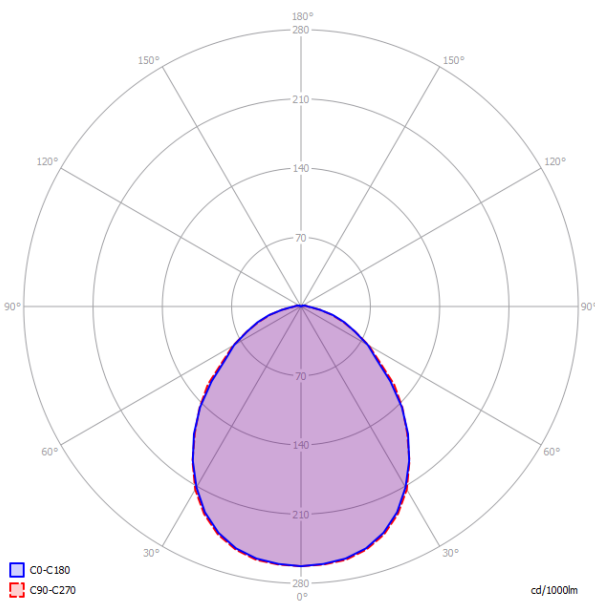

Gross weight: 22.12 kg

Parcels: N°2

Volume: 0.672 m³

IP20

Energy Saving

Polar diagram

Kelly Small Dome 50

E27 Classic A60
• 4 x max 46W eco

OR

E27 LED
• 4 x 25 W

■ C0-C180
■ C90-C270

cd/1000lm

LODES

Polar diagram

Kelly Medium Dome 60

E27 Classic A60
• 4 x max 46W eco