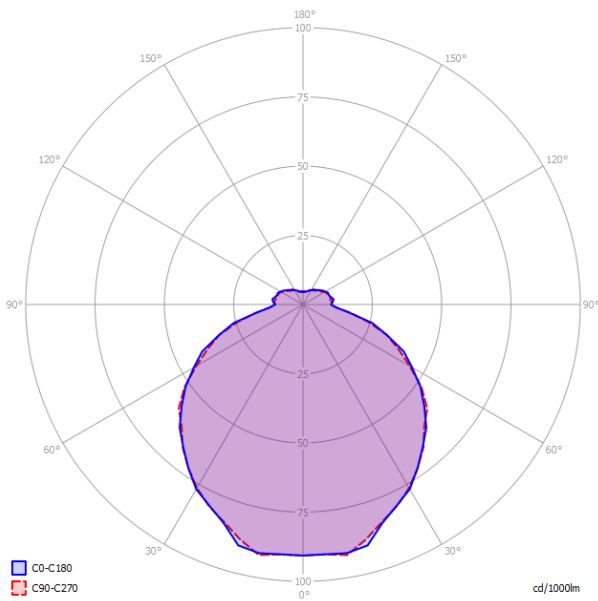

OR

E27 LED
• 4 x 25 W

■ C0-C180
■ C90-C270

cd/1000lm

LODES

Polar diagram

Kelly Medium Dome 60

E27 Classic A60
• 4 x max 46W eco

OR

E27 LED
• 4 x 25 W

Polar diagram

Kelly Large Dome 80

E27 Classic A60
• 4 x max 46W eco

OR

E27 LED
• 4 x 25 W

LODES

Polar diagram

Kelly Small Sphere 40

E27 Classic A60
• 4 x max 46W eco

OR

E27 LED
• 4 x 25 W

Polar diagram

Kelly Medium Sphere 50

E27 Classic A60
• 4 x max 46W eco

OR

E27 LED
• 4 x 25 W

LODES

Polar diagram

Kelly Large Sphere 80

E27 Classic A60
• 4 x max 46W eco

OR

E27 LED
• 4 x 25 W