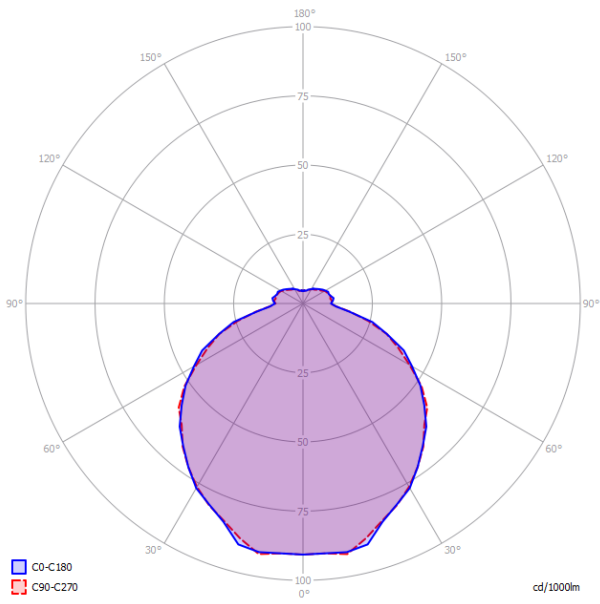

OR

E27 LED
• 4 x 25 W

■ C0-C180
■ C90-C270

cd/1000lm

LODES

Polar diagram

Kelly Medium Dome 60

E27 Classic A60
• 4 x max 46W eco

OR

E27 LED
• 4 x 25 W

Polar diagram

Kelly Large Dome 80

E27 Classic A60
• 4 x max 46W eco

OR

E27 LED
• 4 x 25 W

LODES

Polar diagram

Kelly Small Sphere 40

E27 Classic A60
• 4 x max 46W eco

OR

E27 LED
• 4 x 25 W

Polar diagram

Kelly Medium Sphere 50

E27 Classic A60
• 4 x max 46W eco

OR

E27 LED
• 4 x 25 W

LODES

Polar diagram

Kelly Large Sphere 80

E27 Classic A60
• 4 x max 46W eco

OR

E27 LED
• 4 x 25 W