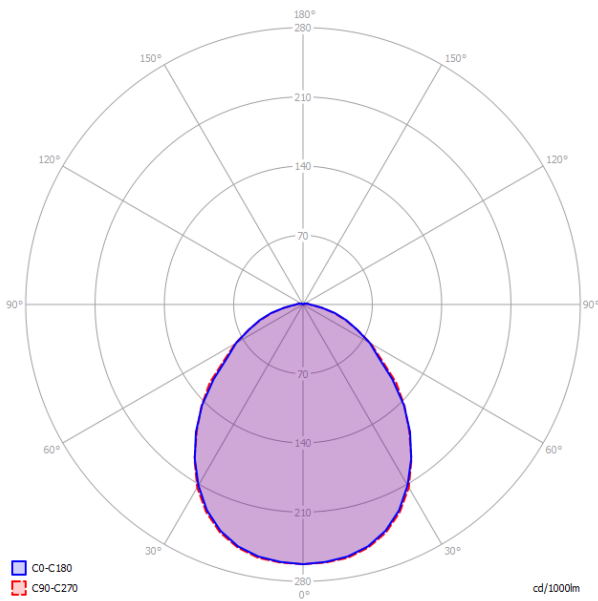

Gross weight: 22.12 kg

Parcels: N°2

Volume: 0.672 m³

IP20

Energy Saving

Polar diagram

Kelly Small Dome 50

E27 Classic A60
• 4 x max 46W eco

OR

E27 LED
• 4 x 25 W

■ C0-C180
■ C90-C270

cd/1000lm

LODES

Polar diagram

Kelly Medium Dome 60

E27 Classic A60
• 4 x max 46W eco

OR

E27 LED
• 4 x 25 W

Polar diagram

Kelly Large Dome 80

E27 Classic A60
• 4 x max 46W eco

OR

E27 LED
• 4 x 25 W

LODES

Polar diagram

Kelly Small Sphere 40

E27 Classic A60
• 4 x max 46W eco

OR

E27 LED
• 4 x 25 W

Polar diagram

Kelly Medium Sphere 50

E27 Classic A60
• 4 x max 46W eco