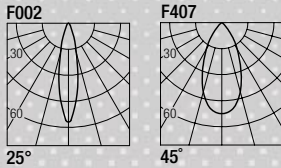

# BABA R6

design: Roberto Mantovani

**Supply current**  
 Courant d'alimentation  
 Corriente de alimentación  
**500mA (V<sub>i</sub> 8.7V)**

**Power**  
 Pouissance  
 Potencia  
**4.5W**

## Photometric diagrams

CCT	Flux	CRI
2700K	540 lm	98+
3000K	600 lm	98+
3500K	610 lm	98+
4000K	620 lm	98+

## Code Construction

Construction du code produit  
 Construcción del código de producto

**BW1 | X | X | XX | E**

<b>BW1</b>	<b>X</b>	<b>Finishing</b> Finitions Acabados	<b>X</b>	<b>Beam angle</b> Angle de faisceau Ángulo del haz	<b>XX</b>	<b>Color Temp.</b> Température couleur Temperatura de color	<b>E</b>
	<b>1</b>	White Blanc Blanco	<b>1</b>	25°	<b>27</b>	2700K	
	<b>2</b>	Grey Gris	<b>2</b>	45°	<b>30</b>	3000K	
	<b>5</b>	Black Noir Negro			<b>35</b>	3500K	
					<b>40</b>	4000K	
					<b>CU</b>	Custom	