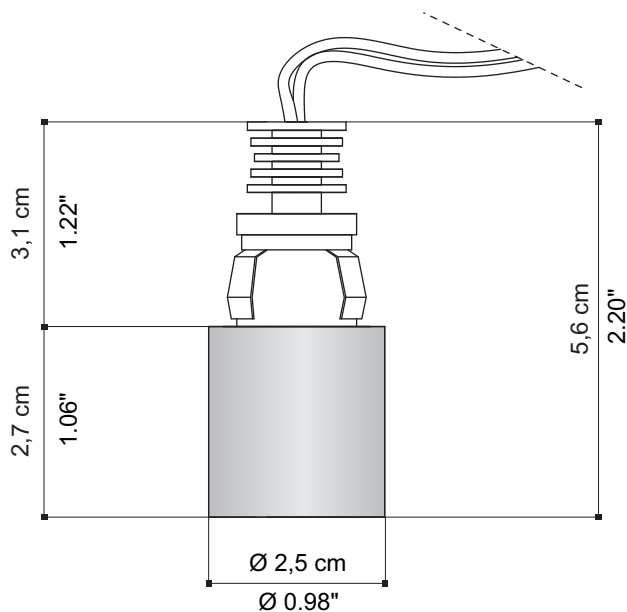

2008

tipologia:

faretto ad incasso

tipology:

recessed lamp

materiali:

alluminio

materials:

aluminium

luce:

diretta

light:

direct

lampadine - bulbs:

/W - LED max 2W 500 mA 209lm 4000K
/WW - LED max 2W 500 mA 199lm 3000K

grado IP - IP grade:

IP40

peso netto - net weight:

0,03 Kg

finiture:

.01 bianco
.45 alluminio anodizzato

finishes:

.01 white
.45 aluminium anodized

marcatura:
marking:

simboli costruttivi:
symbols:

Dimensioni - dimensions

2 cm.
0.78"

La presente scheda tecnica è di proprietà di EGOLUCE srl. Tutti i diritti sono riservati. Le fotografie, le descrizioni degli apparecchi, disegni quotati ed i valori fotometrici menzionati sono a titolo indicativo e non costituiscono alcun impegno per la nostra società che si riserva di apportare, in qualsiasi momento e senza preavviso, tutte le modifiche che riterrà opportune.